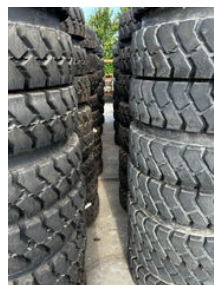

Mitas Partij banden: Fork Lift 7.50x15/14pr Wacker Neuson EW65

Allgemeine Merkmale

Marke	Mitas
Unterkategorie	Reifen
Farbe	silver
Zustand	Gebraucht
Allgemeinzustand	Sehr gut

Mitas Partij banden: Fork Lift 7.50x15/14pr Wacker Neuson EW65

Beschreibung

Viele neue Mitas Fork Lift 7,50x15 / 14pr 17 komplette Sets Neu 1 komplettes Set gebraucht Jedes Set enthält 4x2 Räder (insgesamt 8 Räder) Jetzt zum 1-teiligen Preis für das gesamte Los!

Zubehör