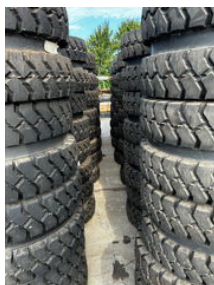

Mitas Partij banden: Fork Lift 7.50x15/14pr Wacker Neuson EW65

Allgemeine Merkmale

Marke	Mitas
Unterkategorie	Reifen
Farbe	silver
Zustand	Gebraucht
Allgemeinzustand	Sehr gut

Mitas Partij banden: Fork Lift 7.50x15/14pr Wacker Neuson EW65

Beschreibung

Viele neue Mitas Fork Lift 7,50x15 / 14pr 17 komplette Sets Neu 1 komplettes Set gebraucht Jedes Set enthält 4x2 Räder (insgesamt 8 Räder) Jetzt zum 1-teiligen Preis für das gesamte Los!

Zubehör