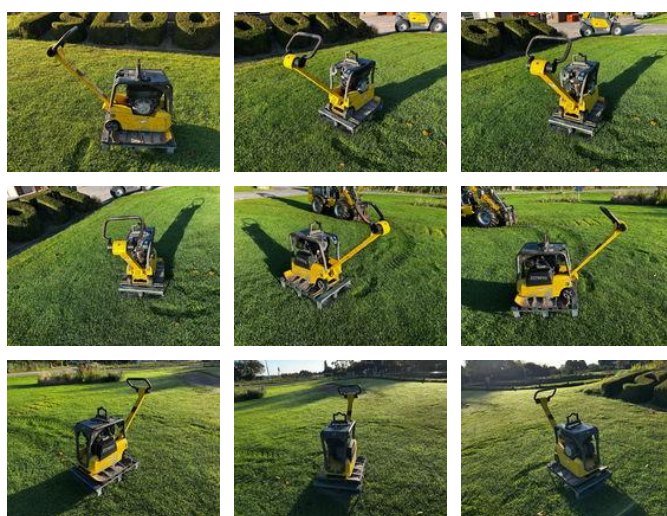

# WACKER NEUSON DPU 2560 H-Ts Diesel trilplaat

## Allgemeine Merkmale

Marke WACKER NEUSON

Unterkategorie Rüttelplatte

Baujahr 2009

Zustand Gebraucht

Allgemeinzustand Sehr gut

# WACKER NEUSON DPU 2560 H-Ts Diesel trilplaat

Zubehör