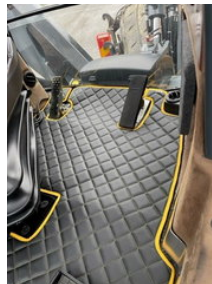

Diversen Zweedse vloermatten

Algemene kenmerken

Merk

Diversen

Subcategorie

Divers onderdeel