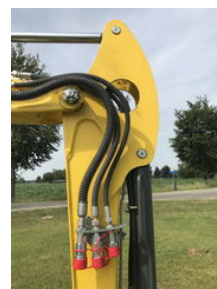

WACKER NEUSON EZ38 4 tons minigraafmachine

Algemene kenmerken

Merk	WACKER NEUSON
Subcategorie	Minigraafmachine rups
Bouwjaar	2017
Afgelezen urenstand	3004
Kleur	Geel
Conditie	Gebruikt
Algemene staat	Erg goed
Brandstof	Diesel
CE markering	Ja

WACKER NEUSON EZ38 4 tons minigraafmachine

Technische specificaties

Aandrijving

tracking

Omschrijving

Wacker Neuson EZ38 Basisgegevens Dienstgewicht 4.271 kg Bakinhoud circa 211 liter Zwenkradius 870 Bouwjaar 2017 Urenstand 3004 (15-01-2024) Motor • Yanmar, Model 3TNV88F-EPNS, EPA Tier IV, 1.642 ccm 21.4KW watergekoelde 3-cilinder diesel motor Hydraulisch systeem • Dubbele Variabele pomp. • Dubbele Tandwielpomp. • Pompopbrengst: 40+40+26.3+11.3 L/min Onderwagen • Rubber tracks: 300mm(Standaard) • Onderwagen breedte: 1750mm • Rijsnelheid: 1e 2.8km/u 2e 4.6km/u Uitgevoerd met • Schaafblad achterzijde • Werklampen op de cabine • Proportionele bediening in Rechter hendel extra functie AUX II • Proportionele bediening in Linker hendel extra functie AUX III • 2e rijsnelheid • Beschermd cilinders en leidingen • Zwenkgek • Slangbreukventiel hef en lepelsteelcilinder • Radio voorbereiding incl. radio met USB aansluiting • Geveerde bestuurdersstoel • Automatische toerental regeling • Extra Functie AUX II traploos instelbaar • Extra Functie AUX III traploos instelbaar • Drukloos retour • VDS (Vertical Digging System) • Extra ballast gewicht + 150kg • Snelwissel functie • Snelwissel CW05 • 1200mm Slotenbak • 300mm Smallebak • 400mm Dieplepel Tegen meerprijs verkrijgbaar o.a.. • Puinbak • Palletvork • Zeefbak (MGM) • Rubber schuif/flap • Overdruk systeem Deze machine komt uit onze eigen verhuur met machinist!