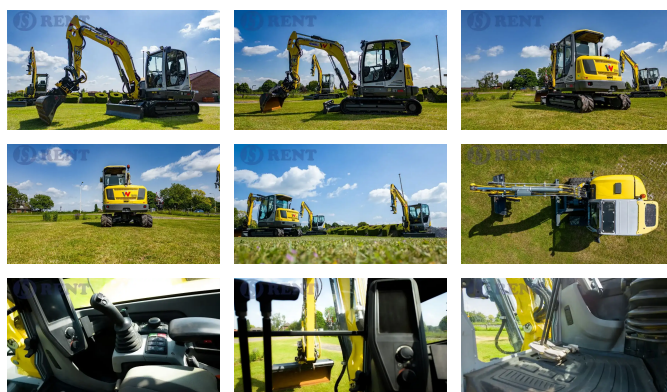

WACKER NEUSON TE HUUR ET65 met draaikantelstuk

Algemene kenmerken

Merk	WACKER NEUSON
Subcategorie	Rupsgraafmachine
Kleur	Geel
Conditie	Gebruikt
Algemene staat	Erg goed
Emissieklasse	stage_5
CE markering	Ja

WACKER NEUSON TE HUUR ET65 met draaikantelstuk

Omschrijving

Op zoek naar een tijdelijke versterking van uw machinepark? Bij ons te huur de 6,5 tons rupskraan Wacker-Neuson ET65 met Tiltrotator, een krachtpatser in zijn klasse door het perfect afgestemde motor- en hydraulische vermogen. Deze efficiënte combinatie zorgt voor eersteklas eigenschappen met tot 20% meer losbreekkracht. Het LUDV Load Sensing-hydraulieksysteem maakt afwerken en aanpakken voor iedereen toegankelijk. Of het nu om kracht of precisie gaat - de ET65 is de juiste graafmachine voor elke toepassing. Lager brandstof verbruik door de efficiënte ECO-modus Nauwkeurige en fijngevoelige bediening dankzij Load Sensing-hydraulieksysteem met LUDV! Extreem compact en wendbaar Standaard met 3 bakken Wat uw werkzaamheden ook zijn: Al onze graafmachines leveren kracht en beweging op maat en met het passende aanbouwdeel zelfs nog extra doeltreffendheid. Een deel van onze machines is uitgerust met VDS en Tiltrotator. Maar ook Zero Emission kunt u bij ons huren. Wij denken ook aan het milieu, daarom worden al onze machines afgetankt met HVO brandstof, een schoner alternatief voor Diesel. De machines dienen daarom ook retour gebracht te worden met een volle tank HVO brandstof. Heeft u geen HVO ter beschikking? Wij kunnen een IPC op het werk verzorgen en brengen alleen de gebruikte brandstof in rekening.